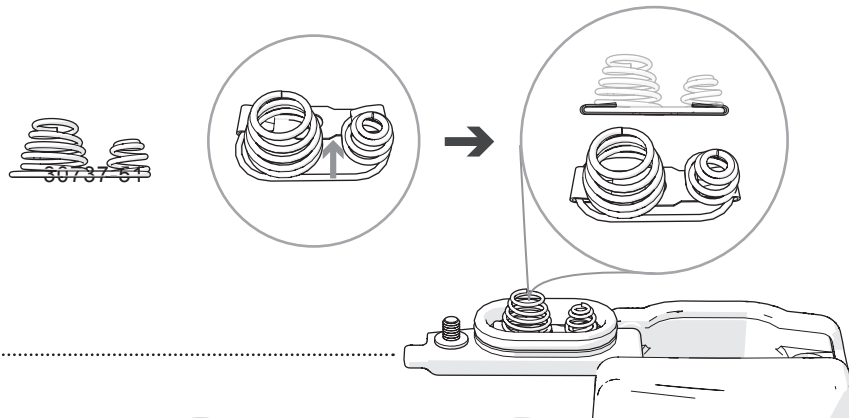

Battery Spring • Batteriefeder • Batterifjäder • Batterie ressort

1

2