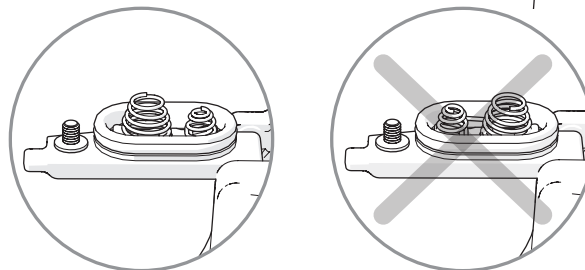

#	Description	Beschreibung	Beskrivning	Description
32920-5910	KYD TK-688 straight	KYD TK-688 gerades	KYD TK-688 rak	KYD TK-688 droit
32920-6000	Motorola GP340 straight	Motorola GP340 gerades	Motorola GP340 rak	Motorola GP340 droit
32920-6001	Motorola GP340 coiled	Motorola GP340 spiral	Motorola GP340 spiral	Motorola GP340 spiralé
32920-6100	ICOM F61 straight	ICOM F61 gerades	ICOM F61 rak	ICOM F61 droit
32920-6103	ICOM F61 straight, Hirose 6 pole	ICOM F61 gerades, Hirose 6-polig	ICOM F61 rak, Hirose 6-polig	ICOM F61 droit, Hirose 6 pôles
15 32920-6300	ICOM F2000 straight	ICOM F2000 gerades	ICOM F2000 rak	ICOM F2000 droit
32920-6303	ICOM F2000 straight, Hirose 6 pole	ICOM F2000 gerades, Hirose 6 poles	ICOM F2000 rak, Hirose 6 poles	ICOM F2000 droit, Hirose 6 pôles
32920-6500	Motorola DP2400/3441 straight	Motorola DP2400/3441 gerades	Motorola DP2400/3441 rak	Motorola DP2400/3441 droit
32920-6501	Motorola DP2400/3441 coiled	Motorola DP2400/3441 spiral	Motorola DP2400/3441 spiral	Motorola DP2400/3441 spiralé
32920-6600	ICOM F61 2 pole straight	ICOM F61 2-polig gerades	ICOM F61 2-polig rak	ICOM F61 2 pôles droit
32920-6700	Kenwood TK-2170/3160 straight	Kenwood TK-2170/3160 gerades	Kenwood TK-2170/3160 rak	Kenwood TK-2170/3160 droit
16 98814-51	Batteries AAA, 10-pack	Batterien AAA, 10er Pack	Batterier AAA, 10-pack	Piles AAA, pack de 10
98814-52	Batteries AAA, 100-pack	Batterien AAA, 100 Stück	Batterier AAA, 100-pack	Piles AAA, pack de 100

Battery Spring • Batteriefeder • Batterifjäder • Batterie ressort

1

2

3

Interspiro AB

P.O. Box 2853, 187 28 Täby, Sweden | Phone: +46 8 636 51 00 | info@interspiro.com | www.interspiro.com