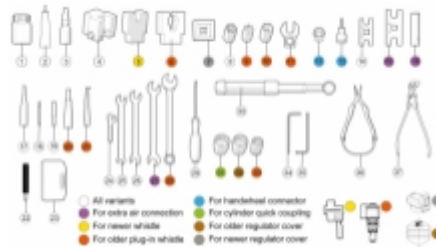

# Werkzeuge für Regulator mit Warnpfeife

---