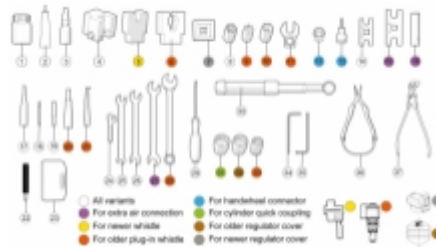

Werkzeuge für Regulator mit Warnpfeife

Akzeptiere Cookies von dieser Seite

Diese Website verwendet Cookies, um Ihre Erfahrung auf der Website zu verbessern. Indem Sie auf „Akzeptiere“ klicken, stimmen Sie unserer [Datenschutz-Richtlinie](#) und [Cookie-Richtlinie](#) zu.